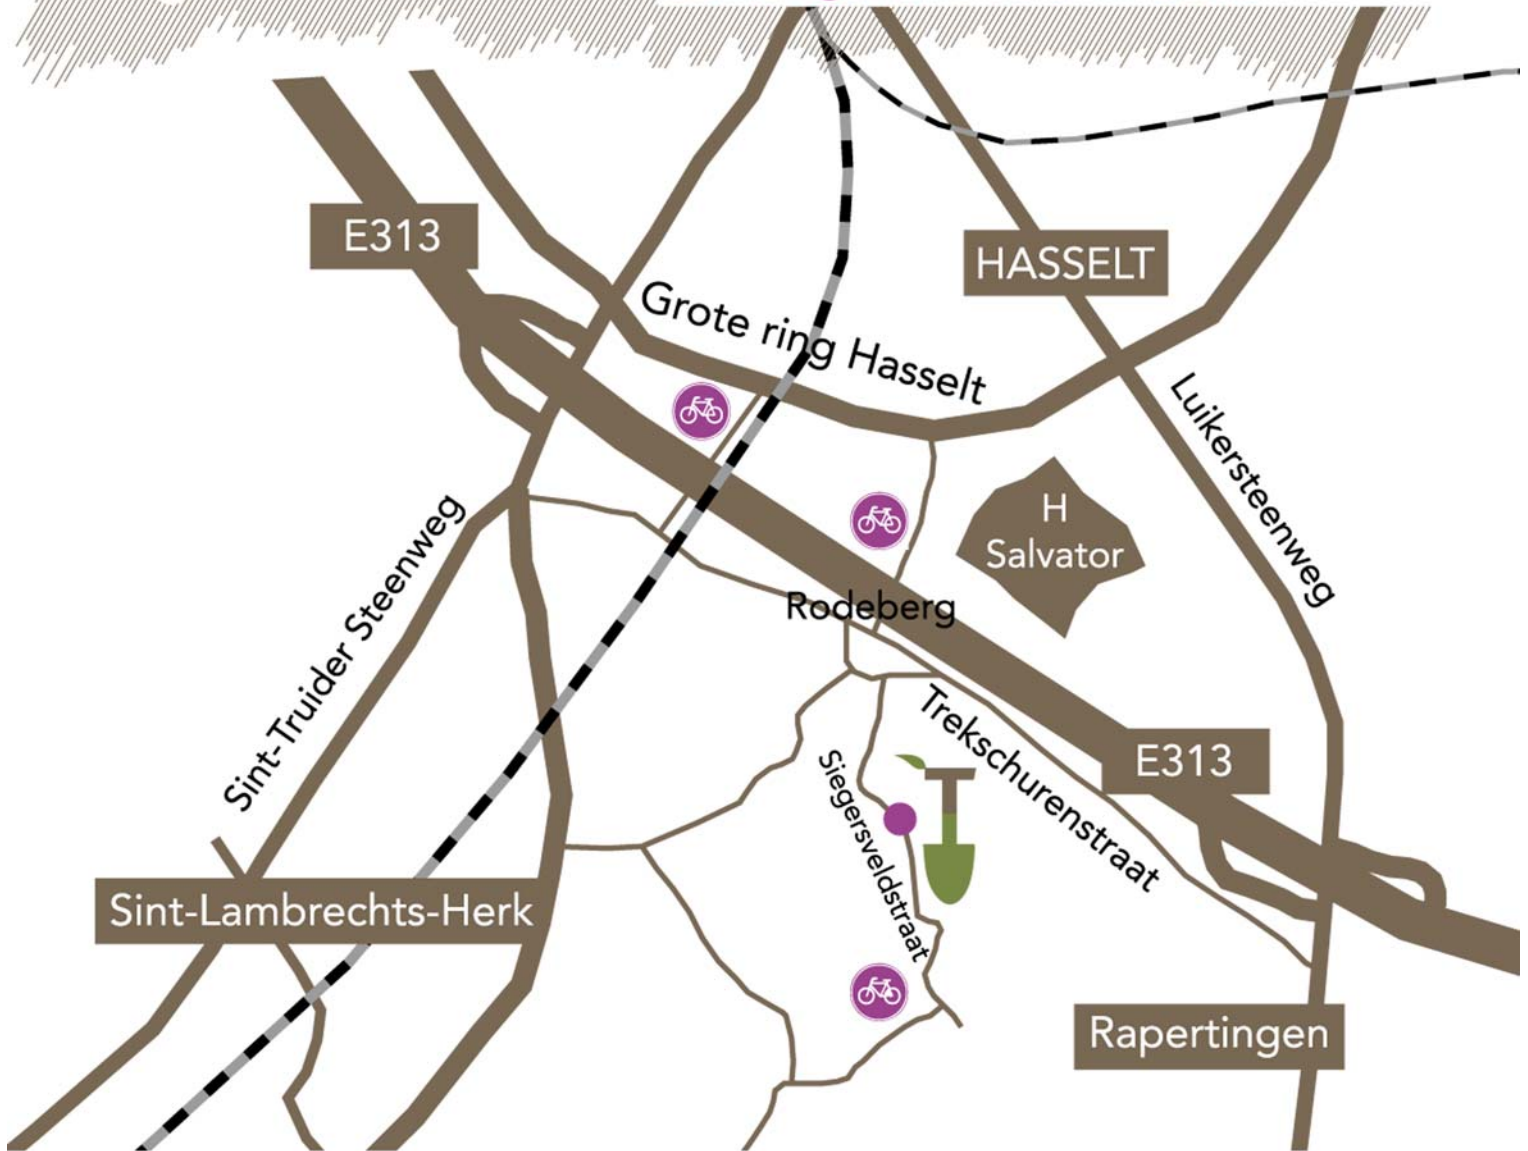

# TIJN VAN DE SMAAK

zelfoogsttuin De Wroeter

Siegersveldstraat 36, 3500 Sint-Lambrechts-Herk